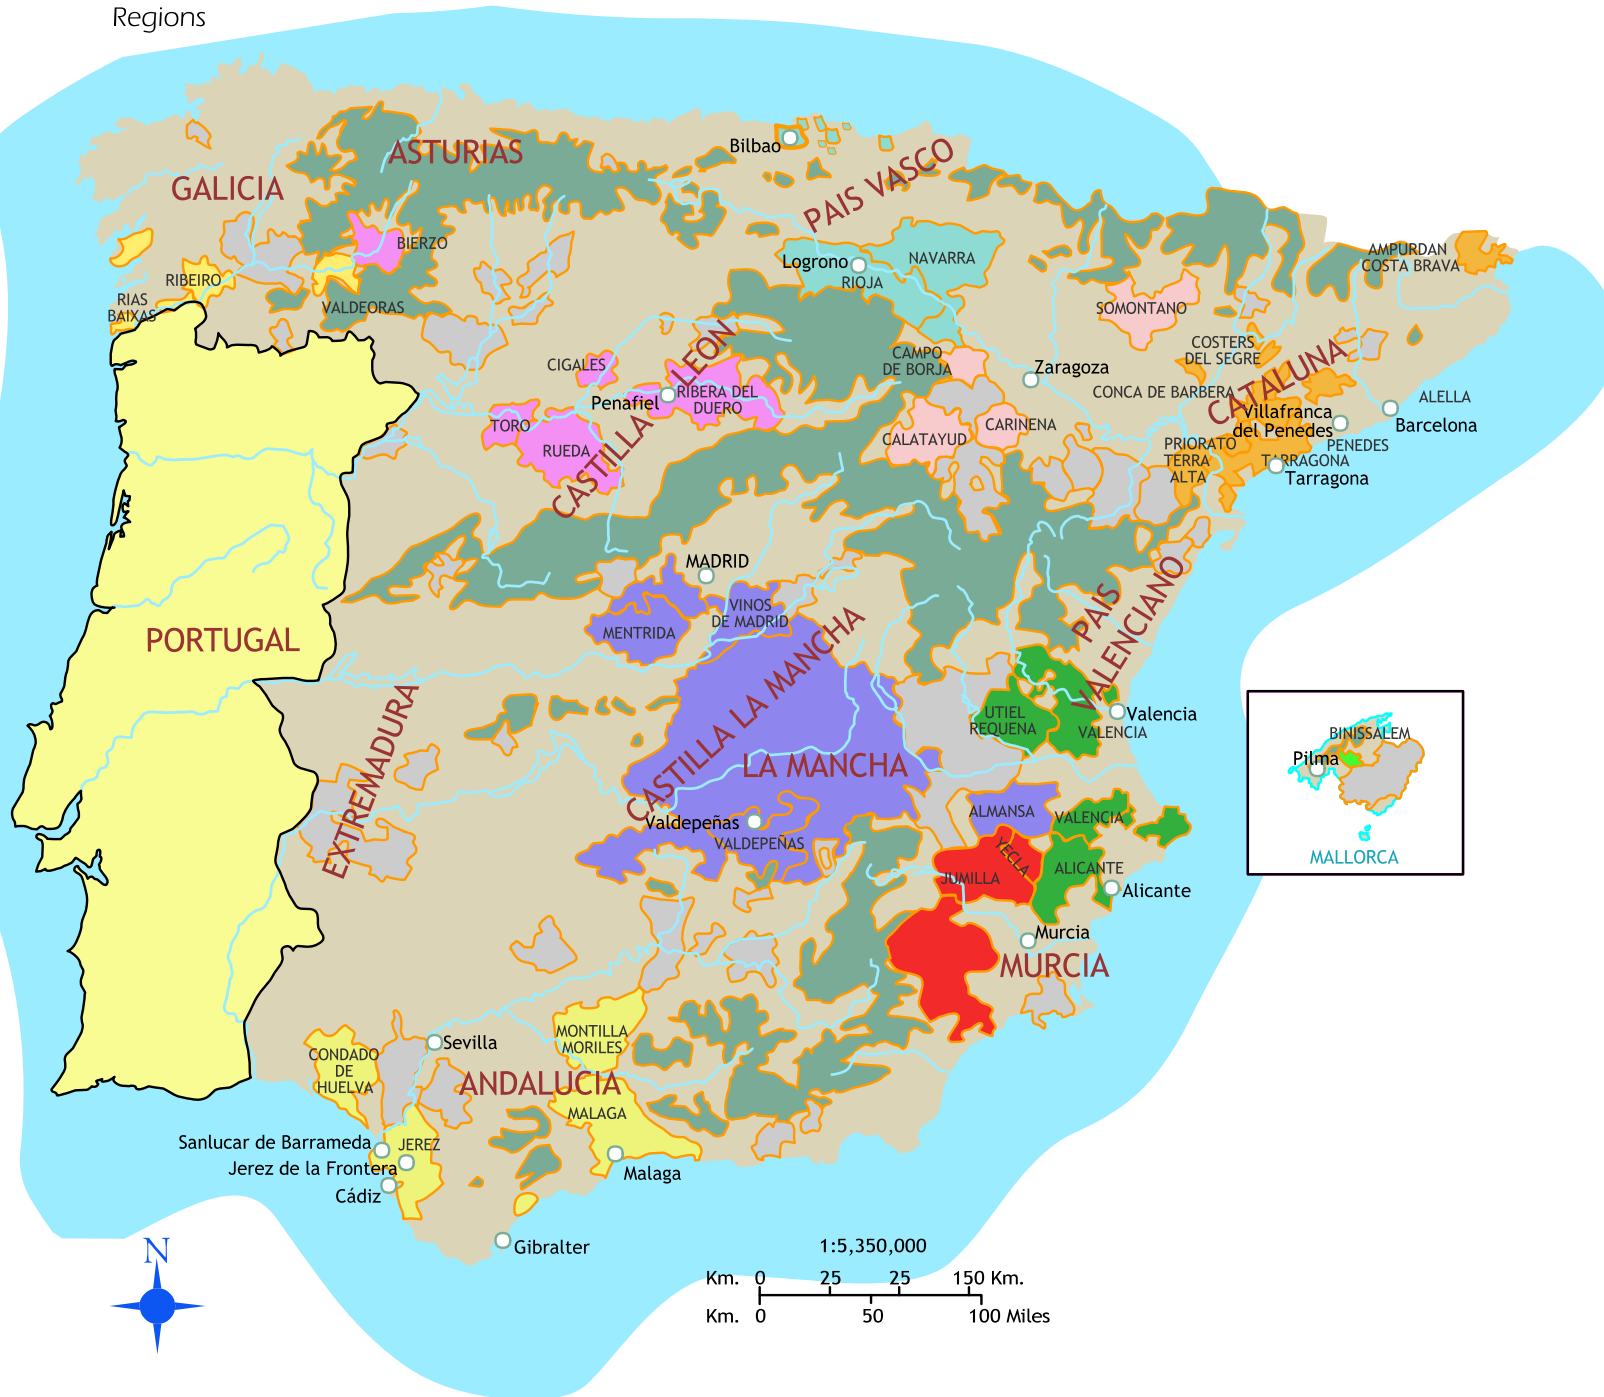

# Spain

Selected Viticultural Regions

- Galicia
- Castilla León
- Rioja, Navarra, & País Vasco
- Aragón
- Cataluña
- Castilla la Mancha & Madrid
- Valencia
- Murcia
- Binissalem
- Andalucía
- Land above 1000 meters
- Other Growing Regions