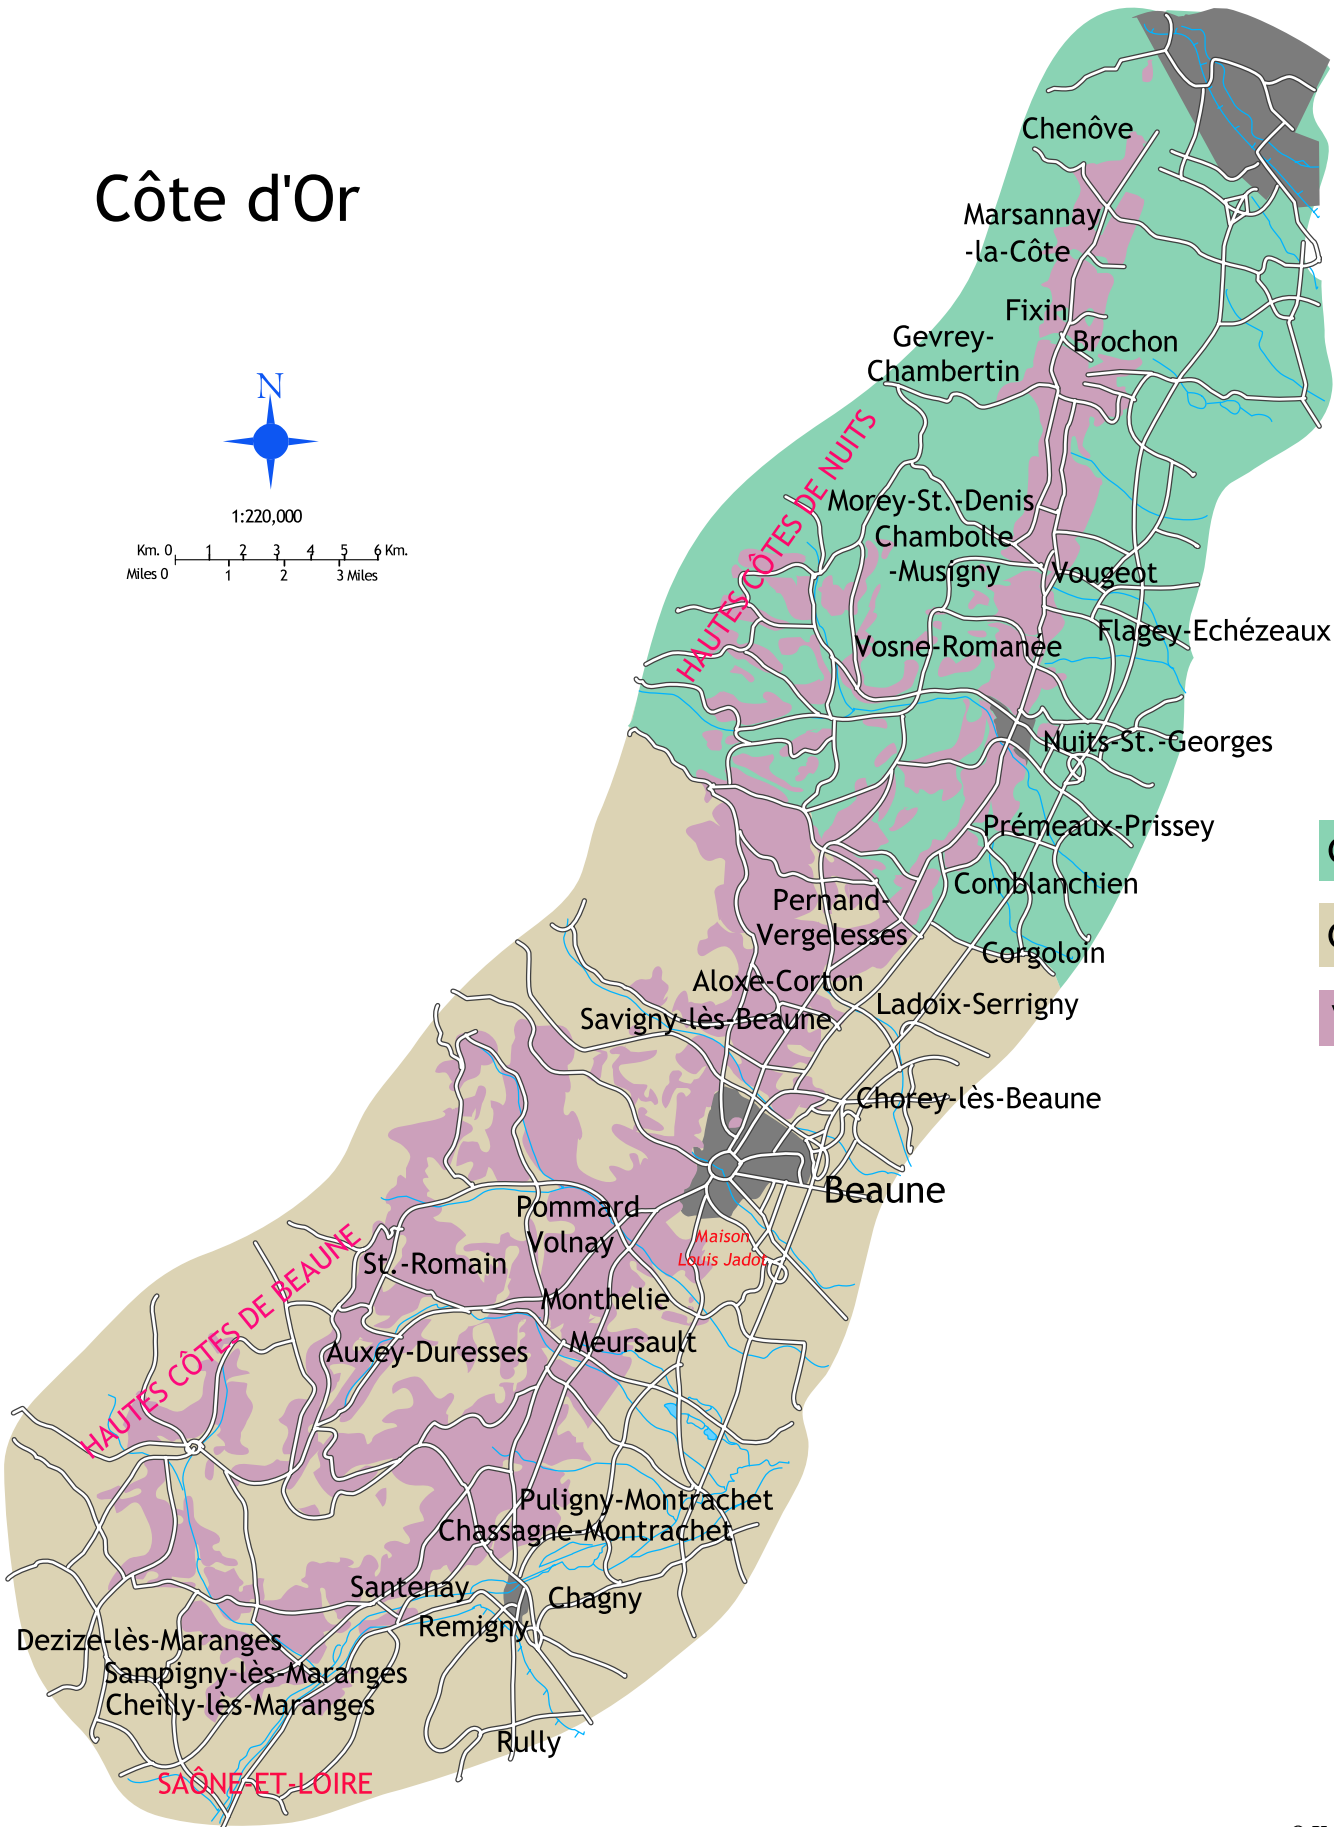

Côte d'Or

1:220,000

Km. 0 1 2 3 4 5 6 Km.
Miles 0 1 2 3 Miles

Dijon

Côte de Nuits

Côte de Beaune

Vineyards